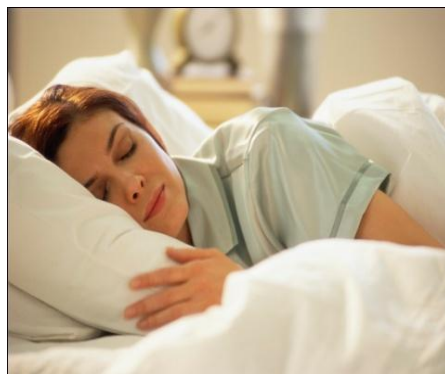

Det finns även Bäddskydd, mod 500, som lätt kan användas utan fast montering i Naturell, Evolution eller Wear.

Detta ger skydd runt hela kroppen och för få skydd även på huvudet använd mod 501.

Bra att ha på resor om du brukar sova i Baldakin. Levereras i set med två delar som monteras efter anvisning.

Mod. 500

Huvud- axelskydd, mod. 501, i Naturell Sys som en kapuschong med dragsko i framkanten och visir som kan vikas ner för ansiktet.

Axelskyddet knäpps fram med knappar.